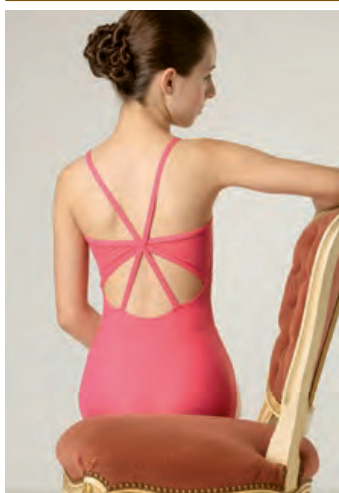

LES JUSTAUCORPS

J54 CORPS MERYL DOUBLURE DEVANT

Enfant
4A - 6A
8A - 10A - 12A

Adulte
14A/36 - 38
40 - 42 - 44 - 46

Tarifs Publics		Tarifs Ecole		Tarifs ArteDanseShop	
Enfant	Adulte	Enfant	Adulte	Enfant	Adulte
41,30 €	46,70 €	39,20 €	44,40 €	37,20 €	42,00 €

J80 CORPS MERYL

Enfant
4A - 6A
8A - 10A - 12A

Adulte
14A/36 - 38
40 - 42 - 44 - 46

Tarifs Publics		Tarifs Ecole		Tarifs ArteDanseShop	
Enfant	Adulte	Enfant	Adulte	Enfant	Adulte
38,00 €	43,40 €	36,10 €	41,20 €	34,20 €	39,10 €

J86 CORPS MERYL

Enfant
4A - 6A
8A - 10A - 12A

Adulte
14A/36 - 38
40 - 42 - 44 - 46

Tarifs Publics		Tarifs Ecole		Tarifs ArteDanseShop	
Enfant	Adulte	Enfant	Adulte	Enfant	Adulte
43,40 €	48,80 €	41,20 €	46,40 €	39,10 €	43,90 €

J67 CORPS MERYL

Enfant
4A - 6A
8A - 10A - 12A

Adulte
14A/36 - 38
40 - 42 - 44 - 46

Tarifs Publics		Tarifs Ecole		Tarifs ArteDanseShop	
Enfant	Adulte	Enfant	Adulte	Enfant	Adulte
35,50 €	40,90 €	33,70 €	38,90 €	32,00 €	36,80 €