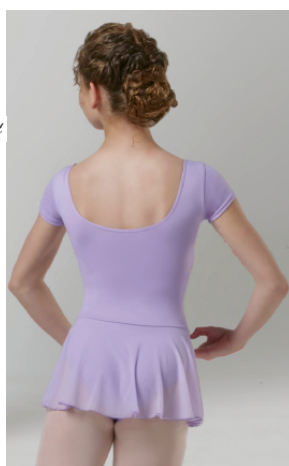

## TN920 CORPS MERYL Devant arrondi et doublé Découpe princesse

Enfant  
4A - 6A  
8A - 10A - 12A

Adulte  
14A/36 - 38  
40 - 42 - 44 - 46

Tarifs Publics		Tarifs Ecole		Tarifs ArteDanseShop	
Enfant	Adulte	Enfant	Adulte	Enfant	Adulte
35,80 €	40,60 €	34,00 €	38,60 €	32,20 €	36,50 €