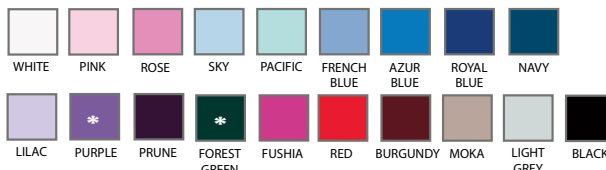

CANDIDE

CORPS MICROFIBRE
DOUBLURE DEVANT

* Non disponible en 2/4A, 4/6A et 6/8A
** Disponible en Black, Burgundy et Navy

Enfant
2/4A - 4/6A - 6/8A
8/10A - 10/12A - 12/14A

Tarifs Publics		Tarifs Ecole		Tarifs ArteDanseShop	
Enfant	Adulte	Enfant	Adulte	Enfant	Adulte
33,90 €	36,90 €	30,50 €	33,20 €	27,50 €	29,90 €

Adulte
XS - S - M - L
XL** - XXL**