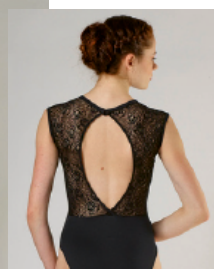

J902 CORPS MERYL

Enfant
4A - 6A
8A - 10A - 12A

Adulte
14A/36 - 38
40 - 42 - 44 - 46

Tarifs Publics		Tarifs Ecole		Tarifs ArteDanseShop	
Enfant	Adulte	Enfant	Adulte	Enfant	Adulte
46,70 €	52,10 €	44,40 €	49,50 €	42,00 €	46,90 €