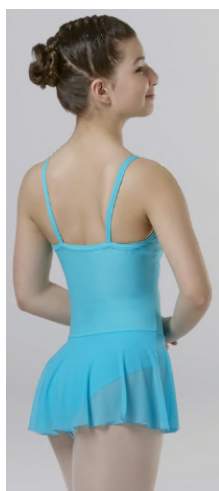

## TN35 CORPS MERYL VOILE INTÉGRÉ SUR CORPS

Enfant  
6/8A - 8/10A  
10/12A - 12/14A

Adulte  
XS - S - M - L

Tarifs Publics		Tarifs Ecole		Tarifs ArteDanseShop	
Enfant	Adulte	Enfant	Adulte	Enfant	Adulte
46,90 €	52,30 €	44,60 €	49,70 €	42,20 €	47,10 €