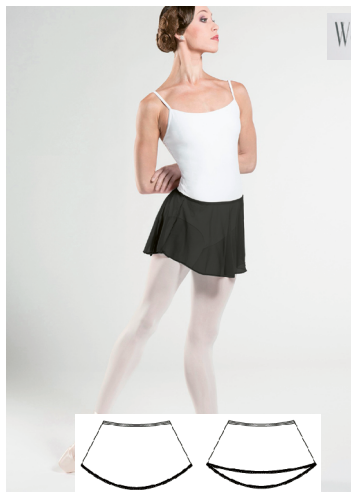

JUPES ET BAS

DAPHNE

Jupe à enfiler

Wear Moi

Tarifs Publics		Tarifs Ecole		Tarifs ArteDanceShop	
Enfant	Adulte	Enfant	Adulte	Enfant	Adulte
20,90 €	23,90 €	18,80 €	21,50 €	16,90 €	19,40 €