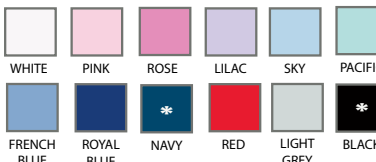

* Non disponible en 4/6A et 6/8A