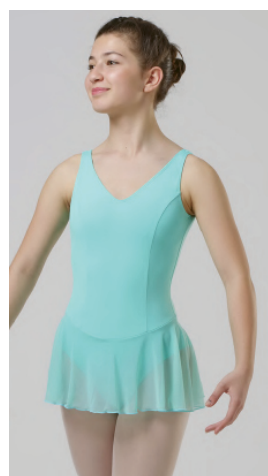

## TN910 CORPS MERYL Devant arrondi et doublé Découpe princesse Dos droit

Enfant  
4A - 6A  
8A - 10A - 12A

Adulte  
14A/36 - 38  
40 - 42 - 44 - 46

Tarifs Publics		Tarifs Ecole		Tarifs ArteDanseShop	
Enfant	Adulte	Enfant	Adulte	Enfant	Adulte
43,00 €	47,80 €	40,90 €	45,40 €	38,70 €	43,00 €