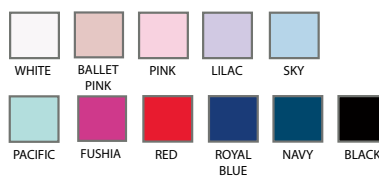

CABRIOLE

CORPS MICROFIBRE
DOUBLURE DEVANT

Prix Canon