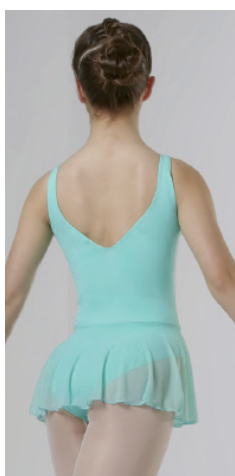

LES TUNIQUES

Vicidol

TN35 CORPS MERYL VOILE INTÉGRÉ SUR CORPS

Enfant
6/8A - 8/10A
10/12A - 12/14A

Adulte
XS - S - M - L

Tarifs Publics		Tarifs Ecole		Tarifs ArteDanseShop	
Enfant	Adulte	Enfant	Adulte	Enfant	Adulte
46,90 €	52,30 €	44,60 €	49,70 €	42,20 €	47,10 €

Vicidol

TN910 CORPS MERYL Devant arrondi et doublé Découpe princesse Dos droit

Enfant
4A - 6A
8A - 10A - 12A

Adulte
14A/36 - 38
40 - 42 - 44 - 46

Tarifs Publics		Tarifs Ecole		Tarifs ArteDanseShop	
Enfant	Adulte	Enfant	Adulte	Enfant	Adulte
43,00 €	47,80 €	40,90 €	45,40 €	38,70 €	43,00 €

Vicidol

TN920 CORPS MERYL Devant arrondi et doublé Découpe princesse

Enfant
4A - 6A
8A - 10A - 12A

Adulte
14A/36 - 38
40 - 42 - 44 - 46

Tarifs Publics		Tarifs Ecole		Tarifs ArteDanseShop	
Enfant	Adulte	Enfant	Adulte	Enfant	Adulte
35,80 €	40,60 €	34,00 €	38,60 €	32,20 €	36,50 €

Vicidol

TN940 CORPS MERYL Devant arrondi et doublé

Enfant
4A - 6A
8A - 10A - 12A

Adulte
14A/36 - 38
40 - 42 - 44 - 46

Tarifs Publics		Tarifs Ecole		Tarifs ArteDanseShop	
Enfant	Adulte	Enfant	Adulte	Enfant	Adulte
40,60 €	45,40 €	38,60 €	43,10 €	36,50 €	40,90 €