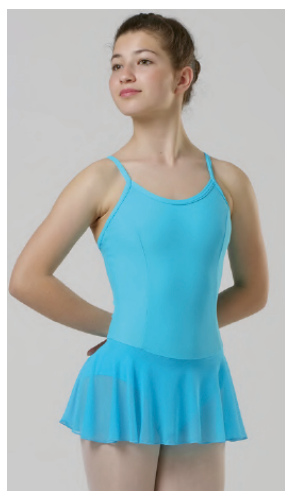

## TN35 CORPS MERYL VOILE INTÉGRÉ SUR CORPS

Enfant  
6/8A - 8/10A  
10/12A - 12/14A

Adulte  
XS - S - M - L

Tarifs Publics		Tarifs Ecole		Tarifs ArteDanseShop	
Enfant	Adulte	Enfant	Adulte	Enfant	Adulte
46,90 €	52,30 €	44,60 €	49,70 €	42,20 €	47,10 €