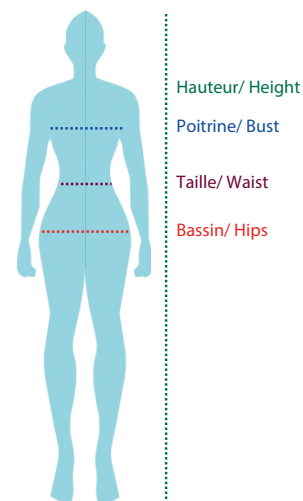

### TAILLE ENFANT

Vos mesures en cm

Taille/Size	1.Stature/Height	2.Poitrine/Bust	3.Taille/Waist	4.Bassin/Hips
4 ans/years	98/104	56	52	60
6 ans/years	111/116	60	54	66
8 ans/years	123/128	64	56	70
10 ans/years	135/140	70	58	76
12 ans/years	141/152	76	60	82

### TAILLE ADULTE

Vos mesures en cm

Taille/Size	2.Poitrine/Bust	3.Taille/Waist	4.Bassin/Hips
14a/36	82/86	59/63	88/92
38	86/90	63/67	92/96
40	90/94	67/71	96/100
42	94/98	75/79	100/104
44	98/102	79/83	104/108
46	102/106	83/87	108/112
48	106/110	87/95	112/116