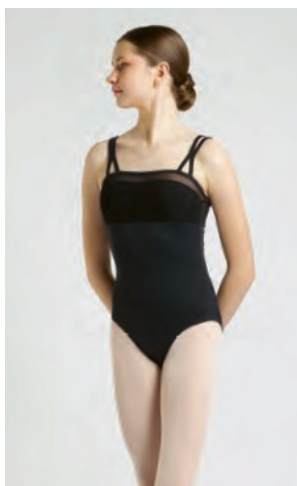

LES JUSTAUCORPS