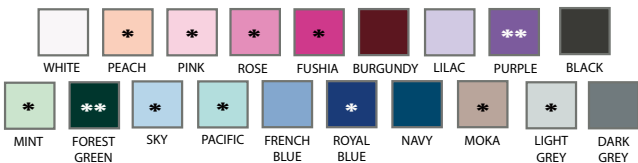

## DAPHNE

Jupe à enfiler

Wear Moi

Tarifs Publics		Tarifs Ecole		Tarifs ArteDanceShop	
Enfant	Adulte	Enfant	Adulte	Enfant	Adulte
20,90 €	23,90 €	18,80 €	21,50 €	16,90 €	19,40 €