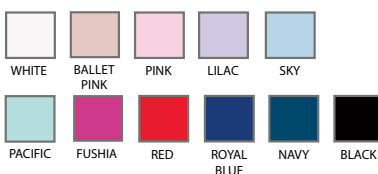

PIROUETTE

CORPS MICROFIBRE
DOUBLURE DEVANT

Enfant
2/4A - 4/6A - 6/8A
8/10A - 10/12A - 12/14A

Adulte
XS - S - M - L - XL

Tarifs Publics		Tarifs Ecole		Tarifs ArteDanseShop	
Enfant	Adulte	Enfant	Adulte	Enfant	Adulte
31,90 €	34,90 €	28,70 €	31,40 €	25,80 €	28,30 €