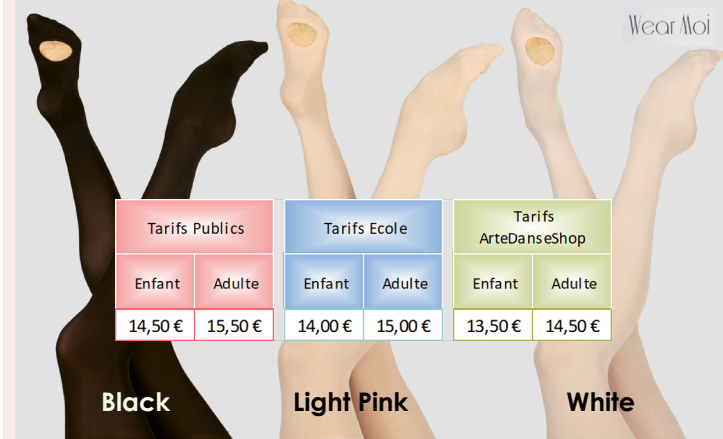

COLLANT CONVERTIBLE MICROFIBRE - DIV 03

Enfant 4/8 - 8/12 - 12/14
Adulte S/M - L/XL

Tarifs Publics		Tarifs Ecole		Tarifs ArteDanseShop	
Enfant	Adulte	Enfant	Adulte	Enfant	Adulte
14,50 €	15,50 €	14,00 €	15,00 €	13,50 €	14,50 €

Black

Light Pink

White