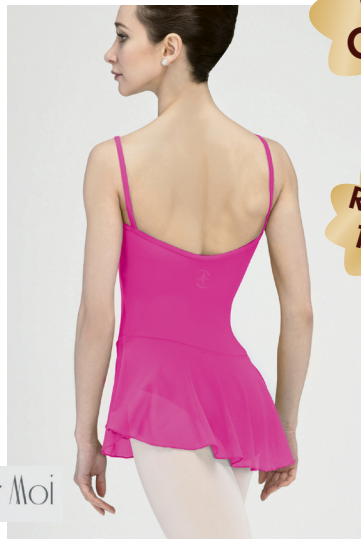

Wear Moi

Prix Canon

Remise 19%