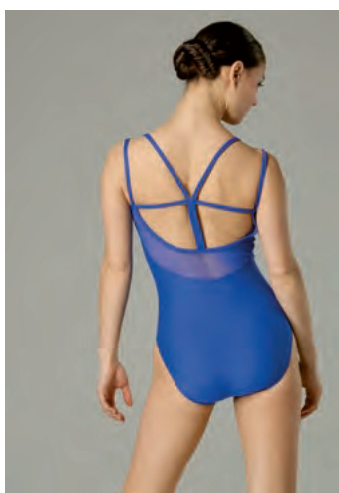

LES JUSTAUCORPS

J54 CORPS MERYL DOUBLURE DEVANT

Enfant
4A - 6A
8A - 10A - 12A

Adulte
14A/36 - 38
40 - 42 - 44 - 46

Tarifs Publics		Tarifs Ecole		Tarifs ArteDanseShop	
Enfant	Adulte	Enfant	Adulte	Enfant	Adulte
41,30 €	46,70 €	39,20 €	44,40 €	37,20 €	42,00 €

J80 CORPS MERYL

Enfant
4A - 6A
8A - 10A - 12A

Adulte
14A/36 - 38
40 - 42 - 44 - 46

Tarifs Publics		Tarifs Ecole		Tarifs ArteDanseShop	
Enfant	Adulte	Enfant	Adulte	Enfant	Adulte
38,00 €	43,40 €	36,10 €	41,20 €	34,20 €	39,10 €

J86 CORPS MERYL

Enfant
4A - 6A
8A - 10A - 12A

Adulte
14A/36 - 38
40 - 42 - 44 - 46

Tarifs Publics		Tarifs Ecole		Tarifs ArteDanseShop	
Enfant	Adulte	Enfant	Adulte	Enfant	Adulte
43,40 €	48,80 €	41,20 €	46,40 €	39,10 €	43,90 €

J67 CORPS MERYL

Enfant
4A - 6A
8A - 10A - 12A

Adulte
14A/36 - 38
40 - 42 - 44 - 46

Tarifs Publics		Tarifs Ecole		Tarifs ArteDanseShop	
Enfant	Adulte	Enfant	Adulte	Enfant	Adulte
35,50 €	40,90 €	33,70 €	38,90 €	32,00 €	36,80 €