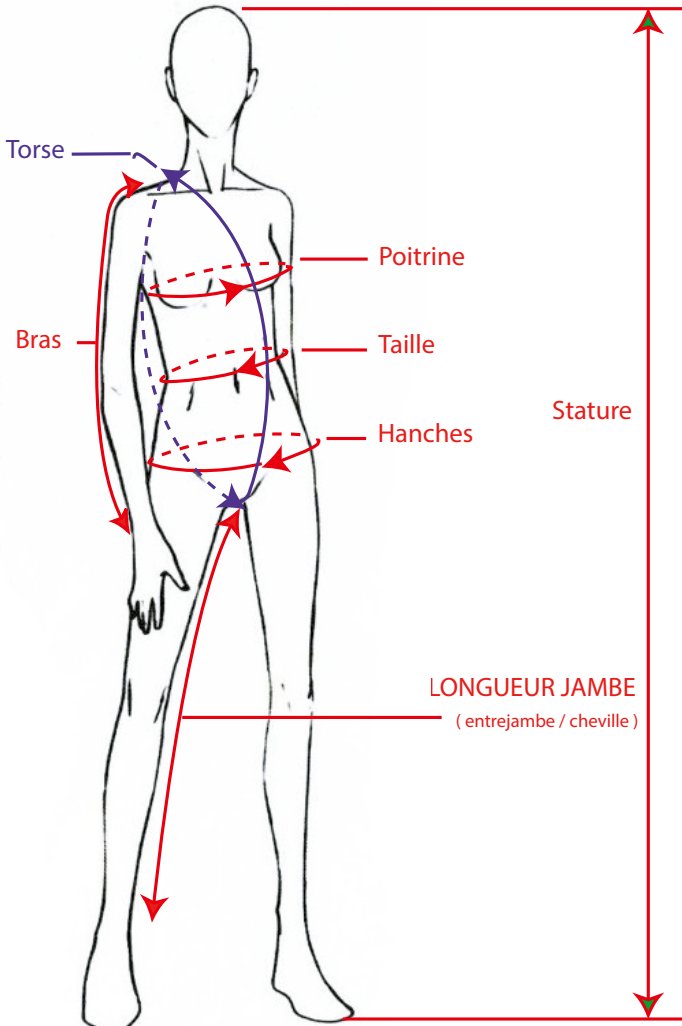

IDENTIFIEZ VOTRE TAILLE A PARTIR DU TABLEAU DE MESURES

- **Torse** : Faites un tour entier du buste en passant par l'entrejambe
- **Poitrine** : Faites le tour de la poitrine au plus fort de celle-ci
- **Taille** : Faites le tour de la taille au plus creux de celle-ci
- **Hanche** : Faites le tour du bassin au plus fort des fesses