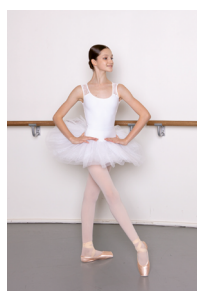

CEINTURE

TUP5CE

	12A	14A	T0	T1	
BLANC	-	-	1	3	20,00 € ~~98,00 €~~

DEGAS
Un style pour la danse