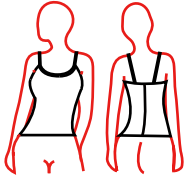

TOP

DANSEUR	4A	6A	8A	10A	12A	14A	36	38	40	42	€ 4A -14A	€ 36 - 48
LM BLANC	-	-	-	1	1	1	1	1	-	-	2,90 € ~~14.50 €~~	3,46 € ~~17.30 €~~
SX BLANC	-	-	-	-	1	-	-	-	-	-		
LB MARRON	-	-	1	-	-	-	-	-	-	-		
LB EMERAUDE	-	-	-	-	2	-	-	-	-	-		
LB PARME	-	-	-	1	1	-	-	-	-	-		
LB ROUGE	-	-	-	-	-	-	1	-	-	-		
LM ROUGE	-	-	-	-	1	1	1	-	-	-		
LB TANZANIA	-	-	-	1	-	-	-	-	-	-		
LB CERISE	-	-	-	-	2	2	3	-	-	-		
LM CERISE	-	-	1	-	2	-	1	-	-	-		
LM LAGON	-	-	-	-	2	-	1	1	-	-		
LB TURQUOISE	1	-	-	4	-	1	-	2	-	1		
JSY TURQUOISE	-	-	-	2	3	2	4	2	1	-		
LB PRUSSIA	-	-	-	-	-	-	-	2	-	-		
JSY PRUSSIA	-	-	-	2	2	1	-	-	-	-		
LB BLEU	-	-	-	-	-	-	-	1	-	-