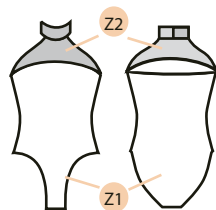

MURCIA

Justaucorps	6A	8A	10A	12A	14A	36	38	40	42	44	€ 4A -14A	€ 36 - 48
LM PIG	-	-	-	-	2	2	2	2	-	-	3,46 € ~~17.30 €~~	4,02 € ~~20.10 €~~
LB BORDEAUX	-	-	-	-	-	-	1	1	1	1		
LM AUBERGINE	-	-	1	-	-	-	-	-	-	-		
LM PRUSSIA	-	-	-	-	-	1	-	-	-	-		
LB BLEU	-	-	-	-	-	-	1	-	-	-