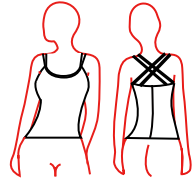

TOP

CALI	6A	8A	10A	12A	14A	36	38	40	42	46	€ 4A-14A	€ 36-48
LB JAUNE FLUO	-	-	-	1	-	-	-	-	-	-	3,78 € ~~18,90 €~~	4,34 € ~~21,70 €~~
LB SODA	-	-	1	-	1	-	-	-	-	-		
LB ROUGE	-	1	2	-	-	1	1	-	-	-		
LM ROUGE	-	-	-	1	-	-	-	-	-	-		
LB TANZANIA	-	-	-	-	1	1	1	-	-	-		
LB BORDEAUX	-	-	-	-	-	1	-	-	-	-		
JSY PRUSSIA	-	-	4	2	2	-	-	-	-	-		
LB TURQUOISE	-	1	1	-	-	-	-	-	-	-		
LB ROY	-	-	-	-	-	1	-	-	-	-		
LM NOIR	-	-	-	2	-	-	1	-	-	1