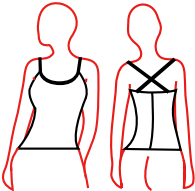

URI	6A	8A	10A	12A	14A	36	38	40	42	46	€ 4A-14A	€ 36-48
LB BLANC	-	-	1	1	-	-	-	-	-	-	2,90 € ~~14,50 €~~	3,46 € ~~17,30 €~~
LM BLANC	-	-	-	-	-	2	1	-	-	-		
LB MARRON	-	1	-	-	-	-	-	-	-	-		
LM ROSE	-	-	1	-	-	-	-	-	-	-		
LM PIG	-	-	-	-	-	-	1	-	-	-		
LB FUSHIA	-	-	-	-	1	-	-	-	-	-		
LB ROUGE	-	-	1	-	-	-	-	-	-	-		
LB TANZANIA	-	-	-	-	1	-	-	-	-	-		
LB VIOLET	-	-	-	-	-	-	-	1	-	-		
LM MAUVE	-	-	-	-	-	-	-	1	-	-		
LM LAGON	-	-	-	1	-	-	-	-	-	-		
LB TURQUOISE	-	1	-	-	1	1	-	-	-	-		
JSY TURQUOISE	-	-	-	-	-	1	2	-	-	-		
JSY PRUSSIA	-	-	-	3	-	2	-	-	-	-